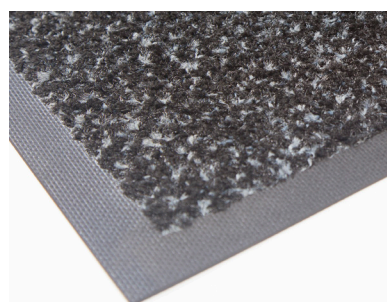

Classic Brush

Eingangsmatten • innen/außen

Classic Brush-Matten bestehen aus extrastarken Nylonfasern, die mit traditionellen Nylon-Teppichfasern gemischt sind. Dieses Duo aus Fasern wurde entwickelt, um eine exzellente Schab- und Bürstwirkung für maximale Schmutzaufnahmekraft zu erzielen.

- Grobe Nylonfasern kombiniert mit traditionellen, durchgefärbten Fasern erzeugen hervorragende Bürst-Eigenschaften für maximale Schmutzreduzierung.
- Das LUTRADUR™ - Grundmaterial ist abnutzungsbeständig, reduziert Faserverlust und sorgt für eine starke Verbindung zwischen Gummi und Teppich.
- Der 100%ige Nitril-EXS™-Gummirücken ist chemikalien-, fett- und ölbeständig und verhindert Rissbildung und Kräuseln.

Classic Brush

Eingangsmatten • innen/außen

Farbe: Onyx Brush

verstärkte Trittkanten

glatter oder genoppter Rücken

Standardgrößen (cm)

60x85	115x240
75x85	115x250
85x115	115x300
85x150	150x200
85x300	150x240
115x180	150x250
115x200	150x300

Sondergrößen in den Breiten 85, 115 und 150 lieferbar
bis zu einer Länge von 550 cm
Größenabweichung: +/- 2%

Spezifikationen

Garn: Rhodia Solution Dyed Nylon, Typ 6,6
Endlosfilament, Typ 6 Nylon

Teppichgewicht: 850 gr/m²