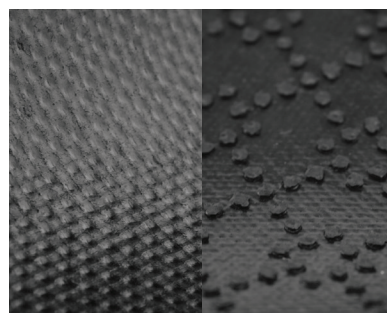

Classic Brush

Eingangsmatten • innen/außen

Classic Brush-Matten bestehen aus extrastarken Nylonfasern, die mit traditionellen Nylon-Teppichfasern gemischt sind. Dieses Duo aus Fasern wurde entwickelt, um eine exzellente Schab- und Bürstwirkung für maximale Schmutzaufnahmekraft zu erzielen.

- Grobe Nylonfasern kombiniert mit traditionellen, durchgefärbten Fasern erzeugen hervorragende Bürst-Eigenschaften für maximale Schmutzreduzierung.
- Das LUTRADUR™ - Grundmaterial ist abnutzungsbeständig, reduziert Faserverlust und sorgt für eine starke Verbindung zwischen Gummi und Teppich.
- Der 100%ige Nitril-EXS™-Gummirücken ist chemikalien-, fett- und ölbeständig und verhindert Rissbildung und Kräuseln.

Classic Brush

Eingangsmatten • innen/außen

Farbe: Onyx Brush

verstärkte Trittkanten

glatter oder genoppter Rücken

Standardgrößen (cm)

60x85	115x240
75x85	115x250
85x115	115x300
85x150	150x200
85x300	150x240
115x180	150x250
115x200	150x300

Sondergrößen in den Breiten 85, 115 und 150 lieferbar
bis zu einer Länge von 550 cm
Größenabweichung: +/- 2%

Spezifikationen

Garn: Rhodia Solution Dyed Nylon, Typ 6,6
Endlosfilament, Typ 6 Nylon

Teppichgewicht: 850 gr/m²