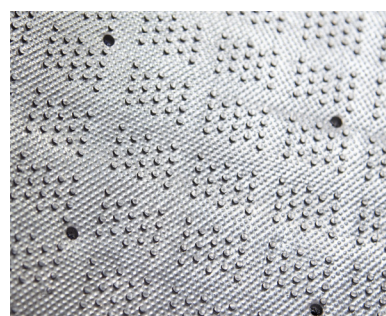

OptiBrush

Tapis Logo • Extérieur

Les tapis Optibrush présentent votre logo dessin sur des monofibres de nylon durables. Combinez un maximum de 3 couleurs.

- Les monofibres de la brosse en nylon durable assurent une excellente action de grattage.
- Fibres teintées dans la masse pour une résistance à 100% aux UV.
- Résistant à l'eau de Javel et aux produits chimiques.
- Les trous de drainage en option permettent un excellent drainage.

OptiBrush

Tapis Logo • Extérieur

Dimension Standards (en cm)

60x85	120x200
75x85	120x240
80x120	150x200
85x150	150x250
85x300	150x300
120x180	

Taille maximale: 200 cm x 1000 cm
Maximum 3 Couleurs per design
Tolérance de taille: +/- 2%

Fabriqué à partir de 100% de fil de nylon d'origine recyclée.

ECONYL®

Bords caoutchouc renforcer

Semelle Claw - Maxidrain

B305

B421

B312

B417

B523

Spécifications

Fil: Fil de nylon monofilament ECONYL 100% d'origine recyclée

Poids du tapis: 1.300 g/m²

Support: Caoutchouc

Poids total: 5,20 kg/m²