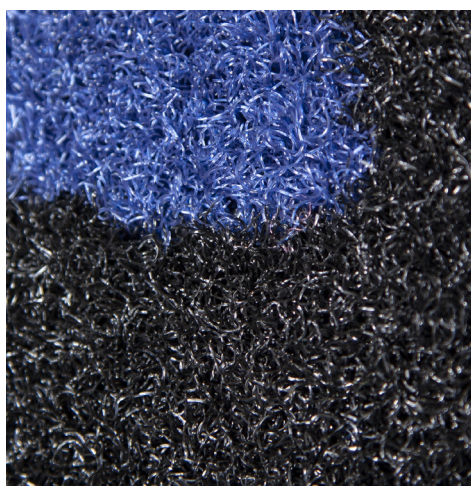

OptiBrush

Tapis Logo • Extérieur

Les tapis Optibrush présentent votre logo dessin sur des monofibres de nylon durables. Combinez un maximum de 3 couleurs.

- Les monofibres de la brosse en nylon durable assurent une excellente action de grattage.
- Fibres teintées dans la masse pour une résistance à 100% aux UV.
- Résistant à l'eau de Javel et aux produits chimiques.
- Les trous de drainage en option permettent un excellent drainage.

OptiBrush

Tapis Logo • Extérieur

Dimension Standards (en cm)

60x85	120x200
75x85	120x240
80x120	150x200
85x150	150x250
85x300	150x300
120x180	

Taille maximale: 200 cm x 1000 cm
Maximum 3 Couleurs per design
Tolérance de taille: +/- 2%

Fabriqué à partir de 100% de fil de nylon d'origine recyclée.

ECONYL®

Bords caoutchouc renforcer

Semelle Claw - Maxidrain

B305

B421

B312

B417

B523

Spécifications

Fil: Fil de nylon monofilament ECONYL 100% d'origine recyclée

Poids du tapis: 1.300 g/m²

Support: Caoutchouc

Poids total: 5,20 kg/m²