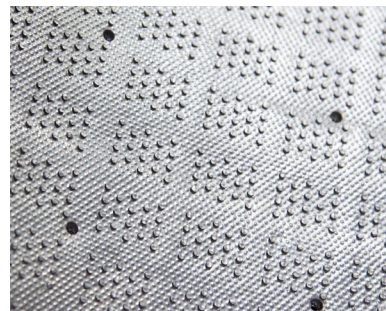

OptiBrush

Logomatten • Buiten

Optibrush matten zijn vervaardigd uit duurzame nylon monofibers. Kies maximaal 3 kleuren voor jouw logo of afbeelding.

- Duurzame Nylon “borstel” monovezels zorgen voor een uitstekende schrapende werking.
- In massa gekleurde vezels zijn 100% UV-bestendig.
- Bestand tegen bleekmiddelen en chemicaliën.
- Optionele drainageopeningen zorgen dat vocht gemakkelijk afgevoerd wordt.

OptiBrush

Logomatten • Buiten

Standaard afmetingen (cm)

60x85	120x200
75x85	120x240
80x120	150x200
85x150	150x250
85x300	150x300
120x180	

Maximum afmeting: 200 cm x 1000 cm
Maximum 3 kleuren per ontwerp
Maatafwijking: +/- 2%

Gemaakt van 100% gerecycleerd nylon.

ECONYL®

Versterkte rubberen randen

Claw achterkant met drainageopeningen

B305

B421

B312

B417

B523

Specificaties

Garen: 100% gerecycled ECONYL® monofilament
nylon garen

Tapijt gewicht: 1.300 g/m²

Onderlaag: Rubber

Totaal gewicht: 5,20 kg/m²