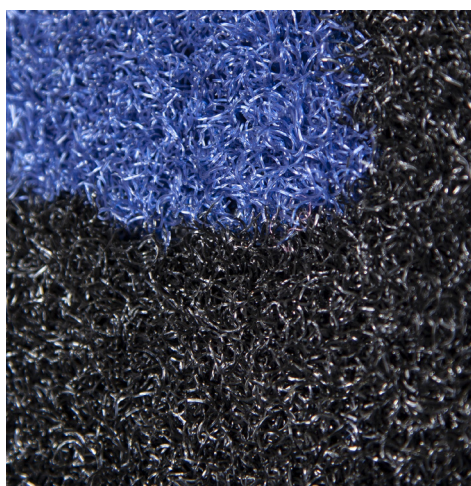

OptiBrush

Logomatten • Buiten

Optibrush matten zijn vervaardigd uit duurzame nylon monofibers. Kies maximaal 3 kleuren voor jouw logo of afbeelding.

- Duurzame Nylon “borstel” monovezels zorgen voor een uitstekende schrapende werking.
- In massa gekleurde vezels zijn 100% UV-bestendig.
- Bestand tegen bleekmiddelen en chemicaliën.
- Optionele drainageopeningen zorgen dat vocht gemakkelijk afgevoerd wordt.

OptiBrush

Logomatten • Buiten

Standaard afmetingen (cm)

60x85	120x200
75x85	120x240
80x120	150x200
85x150	150x250
85x300	150x300
120x180	

Maximum afmeting: 200 cm x 1000 cm
Maximum 3 kleuren per ontwerp
Maatafwijking: +/- 2%

Gemaakt van 100% gerecycleerd nylon.

ECONYL®

Versterkte rubberen randen

Claw achterkant met drainageopeningen

B305

B421

B312

B417

B523

Specificaties

Garen: 100% gerecycled ECONYL® monofilament
nylon garen

Tapijt gewicht: 1.300 g/m²

Onderlaag: Rubber

Totaal gewicht: 5,20 kg/m²