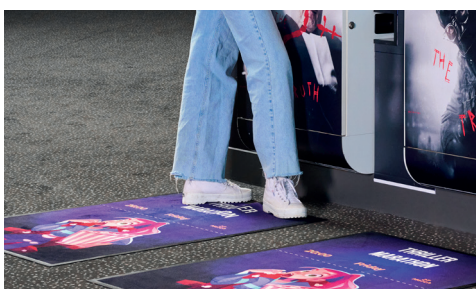

Promo Floor Mat

Tapis Logo • Intérieur

Nos tapis promotionnels sont un moyen fantastique et fonctionnel de promouvoir efficacement votre marque. Ils offrent une impression couleur de qualité sur une surface de polyester tricoté à profil bas, qui est ensuite collée sur un Nitrile de qualité supérieure.

- Le produit parfait pour la visibilité sur les points de vente.
- Qualité d'impression photographique par sublimation HD.
- Haute qualité, surface en polyester tricoté.
- Revêtement antidérapant en caoutchouc 100% nitrile.

Support antidérapant

Spécifications

Tapis : Polyester tricoté au pinceau F/C Surface imprimée

Caoutchouc : caoutchouc nitrile

Épaisseur : 1,4 mm

Largeur de la bordure : 2 cm

Options de soutien : Lisse

Disponible avec et sans bordure en caoutchouc