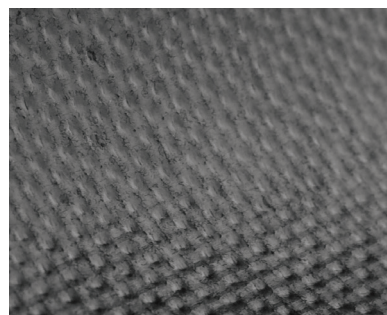

StepWell™ OptiBrush

Spezialmatten • Innen

Verringern Sie das Risiko von Verunreinigung und Verbreitung von Bakterien in Gebäuden durch Desinfektion der Trittlflächen von Schuhen und Stiefeln im Eingangsbereich. Füllen Sie die Matte mit einer Desinfektionslösung Ihrer Wahl und die Stepwell™ OptiBrush gibt sie an die Unterseite von Schuhen und Stiefeln ab. Die Oberfläche des Bürstenteppichs reinigt die Sohlen der Schuhe noch bevor sie die Matte verlassen, und sorgt so für sichere und saubere Gebäude.

- Überlaufkanten ermöglichen das Auffangen von bis zu 4,1/m² Liter Desinfektionsflüssigkeit.
- Bürstenfasern schrubben die Sohlen sauber.
- Nitrilgummirücken bietet hervorragende Rutschfestigkeit.
- Die Standardgrößen passen in die meisten Türöffnungen.
- Funktioniert am besten mit quaternären Ammonium- und Wasserstoffperoxid-Desinfektionslösungen; kann mit Chlorbleiche verwendet werden, wenn diese verdünnt wird.

StepWell™ OptiBrush

Specialty Mats • Indoor

Ideal zur Kombination mit Waterhog Impression oder Colorstar

Überlaufkanten

Verwendung mit Desinfektionslösungen

Nitrilgummirücken

StepWell™ OptiBrush

Standardgrößen (cm)

75x85

85x150

Größen-Toleranz: +/- 2%

Spezifikationen

Garn: Grobes Endlosfilament Solution Dyed Nylon

Teppichgewicht: 1300 gr/m²

Gummi: Nitril EXS™

Dicke: Mitte: 2,9mm