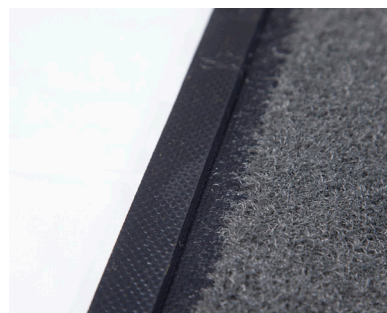

StepWell™ OptiBrush

Spezialmatten • Innen

Verringern Sie das Risiko von Verunreinigung und Verbreitung von Bakterien in Gebäuden durch Desinfektion der Trittlflächen von Schuhen und Stiefeln im Eingangsbereich. Füllen Sie die Matte mit einer Desinfektionslösung Ihrer Wahl und die Stepwell™ OptiBrush gibt sie an die Unterseite von Schuhen und Stiefeln ab. Die Oberfläche des Bürstenteppichs reinigt die Sohlen der Schuhe noch bevor sie die Matte verlassen, und sorgt so für sichere und saubere Gebäude.

- Überlaufkanten ermöglichen das Auffangen von bis zu 4,1/m² Liter Desinfektionsflüssigkeit.
- Bürstenfasern schrubben die Sohlen sauber.
- Nitrilgummirücken bietet hervorragende Rutschfestigkeit.
- Die Standardgrößen passen in die meisten Türöffnungen.
- Funktioniert am besten mit quaternären Ammonium- und Wasserstoffperoxid-Desinfektionslösungen; kann mit Chlorbleiche verwendet werden, wenn diese verdünnt wird.

StepWell™ OptiBrush

Specialty Mats • Indoor

Ideal zur Kombination mit Waterhog Impression oder Colorstar

Überlaufkanten

Verwendung mit Desinfektionslösungen

Nitrilgummirücken

StepWell™ OptiBrush

Standardgrößen (cm)

75x85

85x150

Größen-Toleranz: +/- 2%

Spezifikationen

Garn: Grobes Endlosfilament Solution Dyed Nylon

Teppichgewicht: 1300 gr/m²

Gummi: Nitril EXS™

Dicke: Mitte: 2,9mm