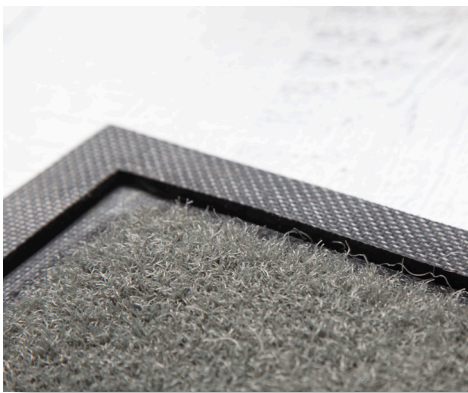

StepWell™ OptiBrush

Spezialmatten • Innen

Verringern Sie das Risiko von Verunreinigung und Verbreitung von Bakterien in Gebäuden durch Desinfektion der Trittlflächen von Schuhen und Stiefeln im Eingangsbereich. Füllen Sie die Matte mit einer Desinfektionslösung Ihrer Wahl und die Stepwell™ OptiBrush gibt sie an die Unterseite von Schuhen und Stiefeln ab. Die Oberfläche des Bürstenteppichs reinigt die Sohlen der Schuhe noch bevor sie die Matte verlassen, und sorgt so für sichere und saubere Gebäude.

- Überlaufkanten ermöglichen das Auffangen von bis zu 4,1/m² Liter Desinfektionsflüssigkeit.
- Bürstenfasern schrubben die Sohlen sauber.
- Nitrilgummirücken bietet hervorragende Rutschfestigkeit.
- Die Standardgrößen passen in die meisten Türöffnungen.
- Funktioniert am besten mit quaternären Ammonium- und Wasserstoffperoxid-Desinfektionslösungen; kann mit Chlorbleiche verwendet werden, wenn diese verdünnt wird.

StepWell™ OptiBrush

Specialty Mats • Indoor

Ideal zur Kombination mit Waterhog Impression oder Colorstar

Überlaufkanten

Verwendung mit Desinfektionslösungen

Nitrilgummirücken

StepWell™ OptiBrush

Standardgrößen (cm)

75x85

85x150

Größen-Toleranz: +/- 2%

Spezifikationen

Garn: Grobes Endlosfilament Solution Dyed Nylon

Teppichgewicht: 1300 gr/m²

Gummi: Nitril EXS™

Dicke: Mitte: 2,9mm