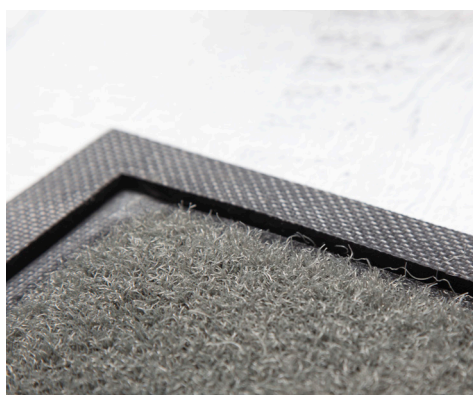

## Specialty • Binnen

Verminder het risico van besmetting en de verspreiding van bacteriën in uw gebouwen door de loopvlakken te desinfecteren van schoenen en laarzen bij de ingang. Vul de mat met een ontsmettingsoplossing naar keuze en de Stepwell™ OptiBrush brengt het naar de onderkant van schoenen en laarzen. Het borstelstapijtoppervlak reinigt de zolen van schoeisel voordat ze de mat verlaten, zodat u over een veiliger en schoner gebouw beschikt.

- Spill Control randen maken het mogelijk om tot 4,1/m<sup>2</sup> liter ontsmettingsvloeistof op te vangen.
- Borstelvezels schrobben de zolen schoon.
- Nitril rubberen achterkant biedt uitstekende weerstand tegen uitglijden.
- Standaardafmetingen die in de meeste deuropeningen passen.
- Werkt het best met Quaternaire Ammonium en waterstofperoxide ontsmettingsoplossingen; kan gebruikt worden met chloorbleekmiddel indien verdund.

## Standaard afmetingen (cm)

75x85

85x150

Maatafwijking: +/- 2%

Spill control randen

Wordt gebruikt met ontsmettingsvloeistof

Nitril EXS backing

## Specificaties

Garen:	Grof continue filament in massa geverfde Nylon
Tapijtgewicht:	1300 gr/m <sup>2</sup>
Rubber:	Nitril EXS™
Dikte:	Lichaam: 2,9mm
Rand:	7,9 mm
Totaal gewicht:	5,2 kg/m <sup>2</sup>