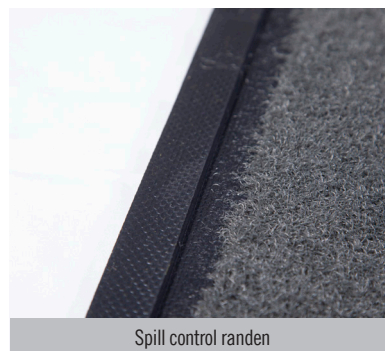

- Spill Control randen maken het mogelijk om tot 4,1/m<sup>2</sup> liter ontsmettingsvloeistof op te vangen.
- Borstelvezels schrobben de zolen schoon.
- Nitril rubberen achterkant biedt uitstekende weerstand tegen uitglijden.
- Standaardafmetingen die in de meeste deuropeningen passen.
- Werkt het best met Quaternaire Ammonium en waterstofperoxide ontsmettingsoplossingen; kan gebruikt worden met chloorbleekmiddel indien verdund.

# StepWell™ OptiBrush

Specialty Matten • Binnen

Ideaal om met Waterhog Impression of Colorstar te combineren.

StepWell™ OptiBrush

## Standaard afmetingen (cm)

75x85

85x150

Maatafwijking: +/- 2%

Spill control randen

Wordt gebruikt met ontsmettingsvloeistof

Nitril EXS backing

## Specificaties

Garen:	Grof continue filament in massa geverfde Nylon
Tapijtgewicht:	1300 gr/m <sup>2</sup>
Rubber:	Nitril EXS™
Dikte:	Lichaam: 2,9mm
Rand:	7,9 mm
Totaal gewicht:	5,2 kg/m <sup>2</sup>