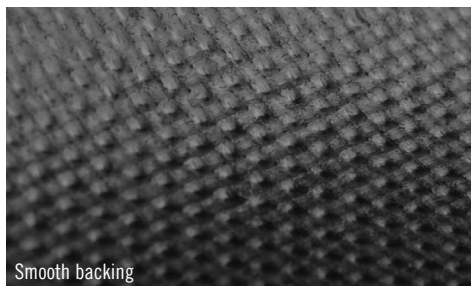

Superscrape

Spezialmatten • Außen

SuperScrape-Matten verfügen über eine Noppenoberfläche, die hartnäckigen Schmutz und Dreck effektiv von den Schuhen kratzt. Sie sind ideal für den Einsatz im Freien als Abstreifmatte oder als rutschhemmende Matte in Nassbereichen.

- Texturierte, rutschfeste Oberfläche entfernt effektiv Schmutz und Erde.
- Gummi beständig gegen Chemikalien, Fette und Öle.
- Perfekt für den Einsatz außerhalb von Eingängen als Abstreifmatte oder als rutschhemmende Matte in feuchten Bereichen.

Standardgrößen (cm)

75 x 85

85 x 140

115 x 170

Größenabweichung: +/- 5%

Spezifikationen

Material: Gummi

Gesamtgewicht: 3.600 g/m²

Dicke: 3,0 mm

Smooth backing