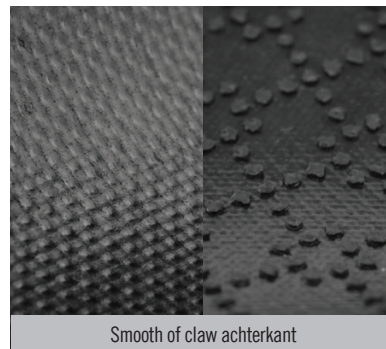

OptiGrafic

Logomatten • Binnen

Op onze Optigrafic matten wordt jouw logo of afbeelding getuft met “in de massa geverfde” nylon garen. Combineer tot maximaal 6 kleuren in uw ontwerp.

- Premium getufte logomatten bieden superieure kleur- en wasbestendigheid.
- High Twist Heat Set Nylon garen worden niet platgedrukt en zorgen ervoor dat het vuil naar de bodem van de mat wordt gefilterd.
- Bestand tegen vervagen - In massa geverfde nylon is ongevoelig voor bleekmiddelen en is UV-bestendig.
- Door ECONYL® geregenereerd nylon te gebruiken, wordt de impact op het klimaat aanzienlijk verminderd in vergelijking met het gebruik van nylon geproduceerd uit olie.
- Volledig wasbaar.
- 30 standaardkleuren.

Optigrafic

Logomatten • Binnen

Standaard afmetingen (cm)

60x85	120x200
75x85	120x240
80x120	150x200
85x150	150x250
85x300	150x300
120x180	

Maximum afmeting: 240 cm x 550 cm or 200 cm x 1.000 cm
 Maximum 6 kleuren per ontwerp
 Maatafwijking: +/- 2%

Specificaties

Garen: 100% Econyl[®] geregenereerde gedraaide en hittebestendige BCF polyamide 6 vezels met verschillende decitex.

Tapijtgewicht: 1.000 g/m²

Achterkant: Rubber

Totaal gewicht: 5,20 kg/m²