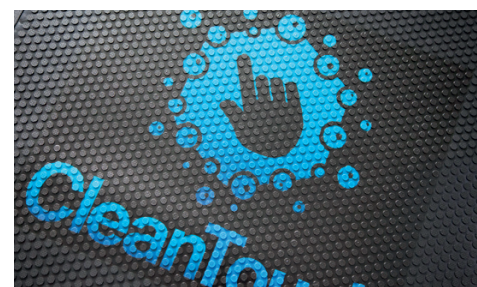

## Logomatten • Binnen/Buiten

SuperScrape Impressions-matten worden bedrukt met uw logo of afbeelding. De mat bestaat uit een full color bedrukt materiaal die overgebracht wordt op een duurzaam nitrilrubberen oppervlak.

- HD fotografische beelden zijn afgedrukt op thermoplastisch materiaal en in rubber geperst.
- Het antislippoppervlak met textuur verwijdert vuil op doeltreffende wijze.
- 100% Nitril EXS Rubber is bestand tegen chemicaliën, vetten en olie.
- 80 standaard kleuropties.