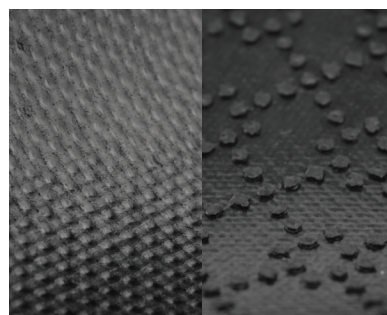

## Eingangsmatten • Innen

Bartex Baumwollmatten verfügen über einen rutschfesten Gummirücken und eine hochabsorbierende Baumwollteppichoberfläche, um Staub, Schmutz und Feuchtigkeit an Ihrer Tür zu stoppen und eine sichere Gehfläche zu bieten.

- 100 % Baumwolle bietet hervorragende Absorptions- und Staubkontrolleigenschaften.
- Empfohlen für den gewerblichen Einsatz im Innenbereich an Eingängen, in Lobbys, an Empfangstheken oder überall dort, wo zusätzliche Traktion oder Feuchtigkeitskontrolle benötigt wird.
- Die Rückseite aus Gummi verhindert Kräuseln und Rissbildung bei allen Wetterbedingungen.

## Standardgrößen (cm)

60x85	120x180
75x85	120x200
80x120	120x240
85x150	150x200
85x300	150x300

Maximale Größe: 240 x 550 cm - 200 x 1000 cm  
Größen-Toleranz: +/- 2%

100% Baumwolle

Verstärkte Trittkanten

Glatter oder genoppter Rücken

grey

blue

brown