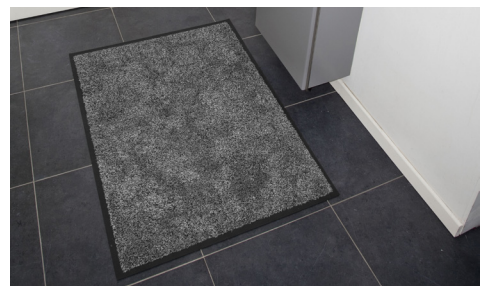

# Bartex Baumwollmatten

## Eingangsmatten • Innen

Bartex Baumwollmatten verfügen über einen rutschfesten Gummirücken und eine hochabsorbierende Baumwollteppichoberfläche, um Staub, Schmutz und Feuchtigkeit an Ihrer Tür zu stoppen und eine sichere Gehfläche zu bieten.

- 100 % Baumwolle bietet hervorragende Absorptions- und Staubkontrolleigenschaften.
- Empfohlen für den gewerblichen Einsatz im Innenbereich an Eingängen, in Lobbys, an Empfangstheken oder überall dort, wo zusätzliche Traktion oder Feuchtigkeitskontrolle benötigt wird.
- Die Rückseite aus Gummi verhindert Kräuseln und Rissbildung bei allen Wetterbedingungen.

## Standardgrößen (cm)

60x85	120x180
75x85	120x200
80x120	120x240
85x150	150x200
85x300	150x300

Maximale Größe: 240 x 550 cm - 200 x 1000 cm  
Größen-Toleranz: +/- 2%

100% Baumwolle

Verstärkte Trittkanten