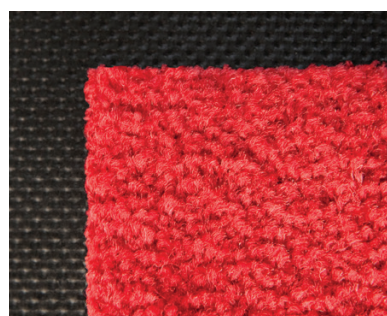

Bords renforcés en caoutchouc