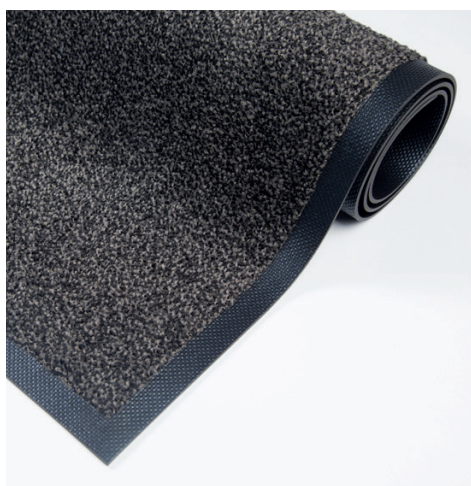

## Tapis d'entrée • Intérieur

Les tapis Classic Solutions sont dotés d'un support en caoutchouc antidérapant et d'une surface de tapis teinte dans la masse conçue pour arrêter la poussière, la saleté et l'humidité à votre porte et fournir une surface de marche sûre.

- Les fibres de nylon teintées dans la masse offrent une couleur et une résistance au lavage supérieures.
- Le support en caoutchouc 100 % empêche le gondolage et le craquelage par tous les temps.
- Le substrat primaire LUTRADUR™ ne s'effiloche pas, réduit les peluches et assure une liaison solide entre le caoutchouc et le tapis.
- Les fibres sont résistantes à l'écrasement et permettent à la saleté de s'infiltrer dans le tapis plutôt que de rester sur la surface du tapis.
- Résistant à l'eau de Javel / aux UV.

\*\*Seulement disponible dans les largeurs 85 et 115 cm

Made with 100% Regenerated Nylon

**ECONYL®**

Bords renforcés en caoutchouc

Semelle lisse ou à picots

#10\*  
grey

#20  
slate grey

#30  
brown