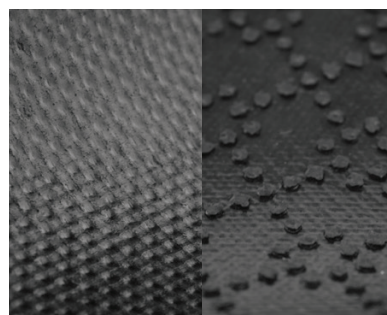

- Les fibres de nylon teintées dans la masse offrent une couleur et une résistance au lavage supérieures.
- Le support en caoutchouc 100 % empêche le gondolage et le craquelage par tous les temps.
- Le substrat primaire LUTRADUR™ ne s'effiloche pas, réduit les peluches et assure une liaison solide entre le caoutchouc et le tapis.
- Les fibres sont résistantes à l'écrasement et permettent à la saleté de s'infiltrer dans le tapis plutôt que de rester sur la surface du tapis.
- Résistant à l'eau de Javel / aux UV.

\*Le gris et l'anthracite sont les seules couleurs disponibles dans des largeurs supérieures à 150 cm.

Toutes les autres couleurs peuvent être achetées dans des largeurs supérieures à 150 cm pour une commande d'une quantité de 100 mètres linéaires.

\*\*Seulement disponible dans les largeurs 85 et 115 cm

Made with 100% Regenerated Nylon

**ECONYL®**

Bords renforcés en caoutchouc

Semelle lisse ou à picots

#10\*  
grey

#20  
slate grey

#30  
brown

#50\*  
anthracite

#60  
red\*\*

#70  
blue steel

#80  
blue\*\*

#90  
black mink

#105  
clear red

#107  
clear black

#130\*\*  
clear  
granite