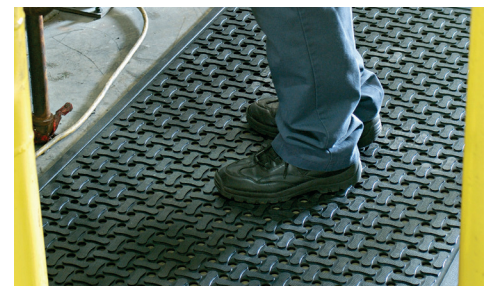

Comfort Flow

Anti-Fatigue Matten • Binnen

Comfort Flow is een rubberen mat met openingen waardoor vloeistoffen makkelijker kunnen wegvloeien. Deze zijn dan ook geschikt om te gebruiken in vochtige omgevingen. Als extra beschikt deze mat over uitstekende antivermoeidheidseigenschappen waardoor men lange periodes comfortabel op de mat kan blijven staan.

- **Hygiënisch** - Openingen laten vloeistof door. De levenslange anti-microbiële behandeling voorkomt slijtage van de mat.
- **Veiligheid** - Afgeschuinde randen zorgen voor een veilige overgang van vloer naar mat.
- **Comfort** - Nitrilrubber met hoge dichtheid zorgt voor uitstekende anti-vermoeidheidseigenschappen.
- **Veelzijdig** - Bestand tegen vet, olie en chemicaliën. Lasveilig.
- **Eenvoudig te reinigen** – De mat is licht in gewicht en beweegbaar.
- **Commercieel wasbaar**.

Comfort Flow

Anti-Fatigue Matten • Binnen

Standaard afmetingen (cm)

54x86

86x142

86x277

Tolerantie afmeting: +/- 5%

Bestand tegen vet en olie

Ideaal in vochtige ruimtes

Dikte: 9,5 mm

Specificaties

Kleur: Zwart
Dikte: 9,5 mm
Rubber: Nitril Rubber
Durometer: 50 tot 55