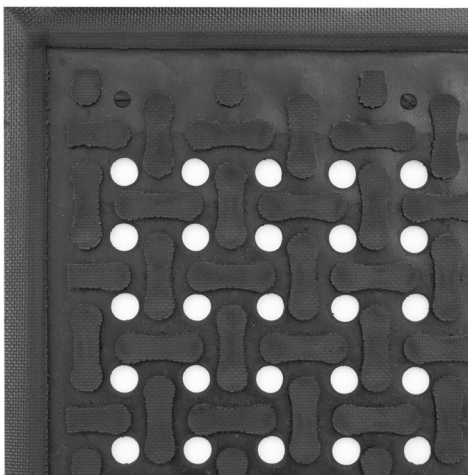

Comfort Flow

Anti-Fatigue Matten • Binnen

Comfort Flow is een rubberen mat met openingen waardoor vloeistoffen makkelijker kunnen wegvloeien. Deze zijn dan ook geschikt om te gebruiken in vochtige omgevingen. Als extra beschikt deze mat over uitstekende antivermoeidheidseigenschappen waardoor men lange periodes comfortabel op de mat kan blijven staan.

- **Hygiënisch** - Openingen laten vloeistof door. De levenslange anti-microbiële behandeling voorkomt slijtage van de mat.
- **Veiligheid** - Afgeschuinde randen zorgen voor een veilige overgang van vloer naar mat.
- **Comfort** - Nitrilrubber met hoge dichtheid zorgt voor uitstekende anti-vermoeidheidseigenschappen.
- **Veelzijdig** - Bestand tegen vet, olie en chemicaliën. Lasveilig.
- **Eenvoudig te reinigen** – De mat is licht in gewicht en beweegbaar.
- **Commercieel wasbaar**.

Comfort Flow

Anti-Fatigue Matten • Binnen

Standaard afmetingen (cm)

54x86

86x142

86x277

Tolerantie afmeting: +/- 5%

Bestand tegen vet en olie

Ideaal in vochtige ruimtes

Dikte: 9,5 mm

Specificaties

Kleur: Zwart
Dikte: 9,5 mm
Rubber: Nitril Rubber
Durometer: 50 tot 55