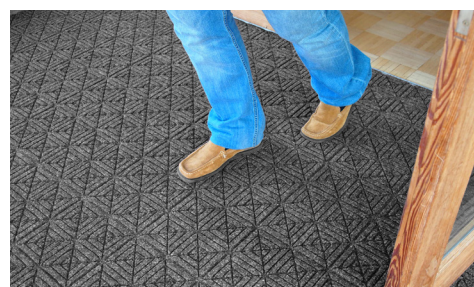

Waterhog Max Tile

Tapis d'entrée • Intérieur/Extérieur

Les carreaux WaterHog Eco Premier sont conçus pour fournir des solutions de revêtement de sol évolutives pour de grandes surfaces.

- La surface en tissu 100% recyclé ne se décolore pas au soleil et ne pourrit pas dans des conditions humides.
- Le support en caoutchouc contient 20% de caoutchouc recyclé provenant de pneus de voiture.
- 100% résistant à l'eau de Javel et à la lumière du soleil.
- Polypropylène à absorption et séchage rapides.
- Dimensions standards.

Waterhog Max Tile

Tapis d'entrée • Intérieur/Extérieur

Dimension Standards (en cm)

45,72 x 45,72

Vendu en caisse/boîte ; 12 tapis par caisse
Tolérance de taille: +/- 2%
*Black smoke est en stock dans ces formats

Facile à couper et à installer

black
smoke

camel

Motif géométrique

Motif diamant

Textile renforcé par du caoutchouc

Spécifications

- Type:** 100% fibre de polyester PET post-consommation
Poids: 850 gr/m²
Hauteur du noyau en caoutchouc: 6.1 mm
Support: Caoutchouc 20% de contenu recyclé
Épaisseur totale: 9.3 mm