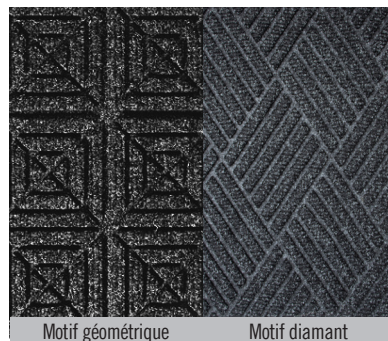

Waterhog Max Tile

Tapis d'entrée • Intérieur/Extérieur

Les carreaux WaterHog Eco Premier sont conçus pour fournir des solutions de revêtement de sol évolutives pour de grandes surfaces.

- La surface en tissu 100% recyclé ne se décolore pas au soleil et ne pourrit pas dans des conditions humides.
- Le support en caoutchouc contient 20% de caoutchouc recyclé provenant de pneus de voiture.
- 100% résistant à l'eau de Javel et à la lumière du soleil.
- Polypropylène à absorption et séchage rapides.
- Dimensions standards.

Waterhog Max Tile

Tapis d'entrée • Intérieur/Extérieur

Dimension Standards (en cm)

45,72 x 45,72

Vendu en caisse/boîte ; 12 tapis par caisse
Tolérance de taille: +/- 2%
*Black smoke est en stock dans ces formats

Facile à couper et à installer

black
smoke

camel

Motif géométrique

Motif diamant

Textile renforcé par du caoutchouc

Spécifications

- Type:** 100% fibre de polyester PET post-consommation
Poids: 850 gr/m²
Hauteur du noyau en caoutchouc: 6.1 mm
Support: Caoutchouc 20% de contenu recyclé
Épaisseur totale: 9.3 mm