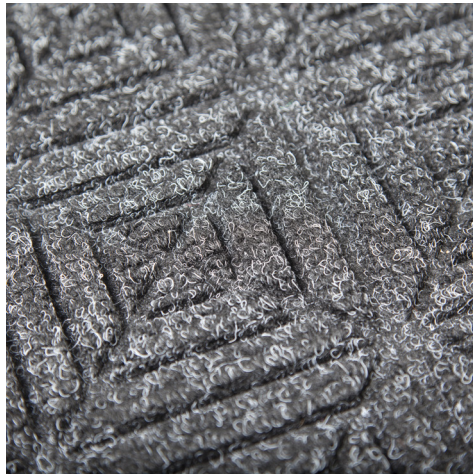

Waterhog Max Tile

Tapis d'entrée • Intérieur/Extérieur

Les carreaux WaterHog Eco Premier sont conçus pour fournir des solutions de revêtement de sol évolutives pour de grandes surfaces.

- La surface en tissu 100% recyclé ne se décolore pas au soleil et ne pourrit pas dans des conditions humides.
- Le support en caoutchouc contient 20% de caoutchouc recyclé provenant de pneus de voiture.
- 100% résistant à l'eau de Javel et à la lumière du soleil.
- Polypropylène à absorption et séchage rapides.
- Dimensions standards.

Waterhog Max Tile

Tapis d'entrée • Intérieur/Extérieur

Dimension Standards (en cm)

45,72 x 45,72

Vendu en caisse/boîte ; 12 tapis par caisse
Tolérance de taille: +/- 2%
*Black smoke est en stock dans ces formats

Facile à couper et à installer

black
smoke

camel

Motif géométrique

Motif diamant

Textile renforcé par du caoutchouc

Spécifications

- Type:** 100% fibre de polyester PET post-consommation
Poids: 850 gr/m²
Hauteur du noyau en caoutchouc: 6.1 mm
Support: Caoutchouc 20% de contenu recyclé
Épaisseur totale: 9.3 mm