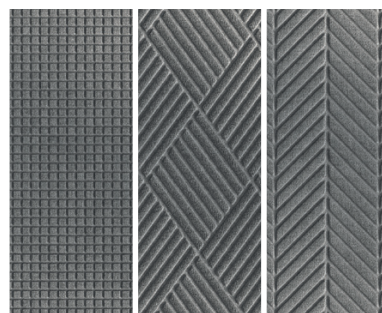

WaterHog

Inkommatten • Binnen/Buiten

WaterHog matten zijn duurzame matten bestand tegen vlekken. Hun uniek verhoogt vocht- en vuilopname zodat vloeren netjes en droog blijven.

- **Hygiëne** - Verhoogde noppen verwijderen vuil en vocht van schoenen en vangen het op onder voetniveau.
- **Gerecycleerd materiaal** - Solution-Dyed PET-tapijt gemaakt van 100% gerecyclede plastic flessen. Nitril Rubber achterkant is PVC-vrij.
- **Waterdam randen** - De randen zijn ontworpen om water en vuil op de mat vast te houden, zodat het van tapijten en vloeren wegblijft.
- **Duurzaam** - Versterkte rubberen noppen voorkomen dat de mat wordt platgedrukt en verlengen de levensduur van de mat.
- **Bestand tegen vervagen en vlekken** - Solution-dyed PET-stof is bestand tegen vlekken, droogt snel, vervaagt en rot niet.
- **Makkelijk in onderhoud** - kan gemakkelijk gereinigd worden met een industriële reinigingsmachine, stofzuiger, hogedrukreiniger of een stoomtoestel.

WaterHog

Inkommatten • Binnen/Buiten

Standaard afmetingen (cm)

60x90	115x180
90x150	180x250

Maatafwijking: +/- 2%

3 patronen: Square, Diamond, Herringbone

#54
Charcoal

#57
Medium
Grey

#56
Medium
Blue

#50
Camel

#61
Navy

Fashion of Rubber randen

Smooth of Claw achterkant

Specificaties

- Tapijt:** 100% gerecycled Solution Dyed P.E.T.
- Gewicht:** 820 gr/m²
- Backing:** Rubber backing
- Dikte:** 3,63 mm - Rand
1,98 mm - Midden
- Totaal gewicht:** 2,8 kg/m²
- Rand Opties:** Fashion of rubber rand