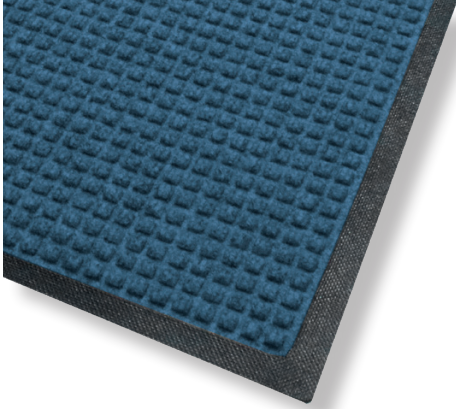

WaterHog

Inkommatten • Binnen/Buiten

WaterHog matten zijn duurzame matten bestand tegen vlekken. Hun uniek verhoogt vocht- en vuilopname zodat vloeren netjes en droog blijven.

- **Hygiëne** - Verhoogde noppen verwijderen vuil en vocht van schoenen en vangen het op onder voetniveau.
- **Gerecycleerd materiaal** - Solution-Dyed PET-tapijt gemaakt van 100% gerecyclede plastic flessen. Nitril Rubber achterkant is PVC-vrij.
- **Waterdam randen** - De randen zijn ontworpen om water en vuil op de mat vast te houden, zodat het van tapijten en vloeren wegblijft.
- **Duurzaam** - Versterkte rubberen noppen voorkomen dat de mat wordt platgedrukt en verlengen de levensduur van de mat.
- **Bestand tegen vervagen en vlekken** - Solution-dyed PET-stof is bestand tegen vlekken, droogt snel, vervaagt en rot niet.
- **Makkelijk in onderhoud** - kan gemakkelijk gereinigd worden met een industriële reinigingsmachine, stofzuiger, hogedrukreiniger of een stoomtoestel.

WaterHog

Inkommatten • Binnen/Buiten

Standaard afmetingen (cm)

60x90	115x180
90x150	180x250

Maatafwijking: +/- 2%

3 patronen: Square, Diamond, Herringbone

#54
Charcoal

#57
Medium
Grey

#56
Medium
Blue

#50
Camel

#61
Navy

Fashion of Rubber randen

Smooth of Claw achterkant

Specificaties

- Tapijt:** 100% gerecycled Solution Dyed P.E.T.
- Gewicht:** 820 gr/m²
- Backing:** Rubber backing
- Dikte:** 3,63 mm - Rand
1,98 mm - Midden
- Totaal gewicht:** 2,8 kg/m²
- Rand Opties:** Fashion of rubber rand