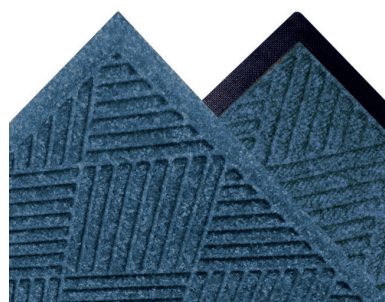

WaterHog

Inkommatten • Binnen/Buiten

WaterHog matten zijn duurzame matten bestand tegen vlekken. Hun uniek verhoogt vocht- en vuilopname zodat vloeren netjes en droog blijven.

- **Hygiëne** - Verhoogde noppen verwijderen vuil en vocht van schoenen en vangen het op onder voetniveau.
- **Gerecycleerd materiaal** - Solution-Dyed PET-tapijt gemaakt van 100% gerecyclede plastic flessen. Nitril Rubber achterkant is PVC-vrij.
- **Waterdam randen** - De randen zijn ontworpen om water en vuil op de mat vast te houden, zodat het van tapijten en vloeren wegblijft.
- **Duurzaam** - Versterkte rubberen noppen voorkomen dat de mat wordt platgedrukt en verlengen de levensduur van de mat.
- **Bestand tegen vervagen en vlekken** - Solution-dyed PET-stof is bestand tegen vlekken, droogt snel, vervaagt en rot niet.
- **Makkelijk in onderhoud** - kan gemakkelijk gereinigd worden met een industriële reinigingsmachine, stofzuiger, hogedrukreiniger of een stoomtoestel.

WaterHog

Inkommatten • Binnen/Buiten

Standaard afmetingen (cm)

60x90	115x180
90x150	180x250

Maatafwijking: +/- 2%

3 patronen: Square, Diamond, Herringbone

#54
Charcoal

#57
Medium
Grey

#56
Medium
Blue

#50
Camel

#61
Navy

Fashion of Rubber randen

Smooth of Claw achterkant

Specificaties

- Tapijt:** 100% gerecycled Solution Dyed P.E.T.
- Gewicht:** 820 gr/m²
- Backing:** Rubber backing
- Dikte:** 3,63 mm - Rand
1,98 mm - Midden
- Totaal gewicht:** 2,8 kg/m²
- Rand Opties:** Fashion of rubber rand