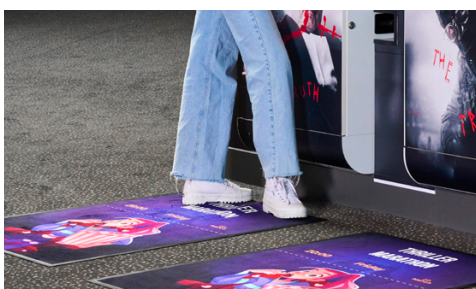

Promo Floor Mat

Logomatten • Innen

Unsere Promo Floor Matten sind eine fantastische und funktionelle Möglichkeit, Ihre Marke effektiv zu bewerben. Sie bieten einen atemberaubenden Vollfarbdruck auf einer flachen, gestrickten Polyesteroberfläche und einen hochwertigen Nitrilgummirücken.

- Fotografische HD-Druckqualität.
- Rand aus 100% Nitrilgummi.
- Rutschhemmender Rücken.

Promo Floor Mat

Logomatten • Innen

Standardgrößen (cm)

60 x 40	85 x 150
75 x 50	85 x 300
60 x 85	115 x 180
85 x 120	150 x 300

Größen-Toleranz: +/- 3%

Photographic HD print quality

100% Nitrile Gummi border

Anti slip backing

Spezifikationen

Teppich: gestrickter Polyester F/C bedruckte Oberfläche

Gummi: Nitrilgummi

Dicke: 1,4 mm

Breite des Randes: 2 cm

Rücken: Glatt

Erhältlich mit und ohne Gummirand