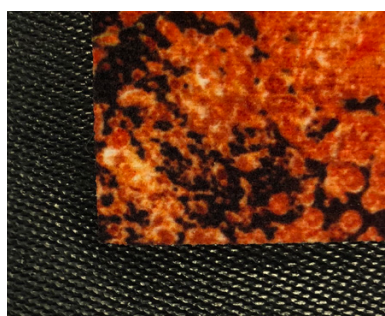

Promo Floor Mat

Tapis Logo • Intérieur

Nos tapis promotionnels sont un moyen fantastique et fonctionnel de promouvoir efficacement votre marque. Ils offrent une impression couleur de qualité sur une surface de polyester tricoté à profil bas, qui est ensuite collée sur un Nitrile de qualité supérieure.

- Le produit parfait pour la visibilité sur les points de vente.
- Qualité d'impression photographique par sublimation HD.
- Haute qualité, surface en polyester tricoté.
- Revêtement antidérapant en caoutchouc 100% nitrile.

Promo Floor Mat

Tapis Logo • Intérieur

Dimension Standards (en cm)

60 x 40	85 x 150
75 x 50	85 x 300
60 x 85	115 x 180
85 x 120	150 x 300

Tolérance de taille: +/- 3%

Qualité d'impression photographique HD

Bords en caoutchouc nitrile

Support antidérapant

Spécifications

Tapis :	Polyester tricoté au pinceau F/C Surface imprimée
Caoutchouc :	caoutchouc nitrile
Épaisseur :	1,4 mm
Largeur de la bordure :	2 cm
Options de soutien :	Lisse
Disponible avec et sans bordure en caoutchouc	