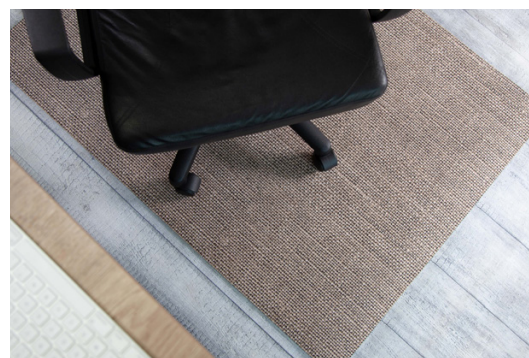

Specificaties

Tapijt:	(Zacht) Gebreide Polyester bovenlaag
Rubber:	SBR Rubber onderlaag
Dikte:	4 mm
Gewicht:	3,6 kg