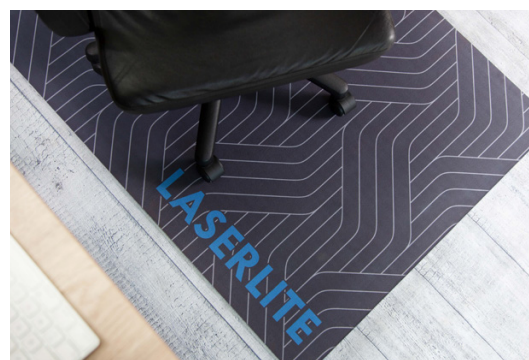

Specificaties

Tapijt:	(Zacht) Gebreide Polyester bovenlaag
Rubber:	SBR Rubber onderlaag
Dikte:	4 mm
Gewicht:	3,6 kg