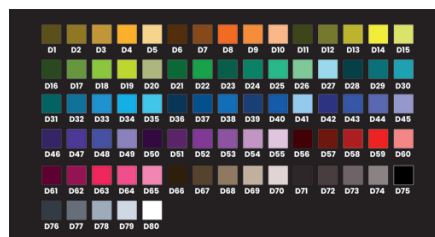

Chair Mats Impressions

Specialty • Binnen

Desk Chair Impressions matten zijn voorzien van uw eigen logo of artwork digitaal afgedrukt. Kies uit 80 standaard kleuren opties. M+A Bureaustoelmatten helpen niet alleen uw vloer te beschermen, ze voegen ook wat visueel voordeel toe aan uw kantoorruimte.

- **PRINT VAN HOGE KWALITEIT** - Logo's en ontwerpen worden digitaal afgedrukt; fijne details, arceringen en 3D-beelden kunnen worden bereikt.
- **80 Standaard kleuropties beschikbaar.**
- **Glijdt Gemakkelijk** - Uw bureaustoel zal gemakkelijk glijden over het stevig maar uniek oppervlak.
- **Slijpvaste vloerbescherming** - De duurzame rubberen rug beschermt uw vloer en zorgt ervoor dat uw mat niet wegglijdt.
- **Gemakkelijk schoon te maken** - Het vlekbestendige PET-oppervlak kan worden gestofzuigd en/of schoongeveegd met een mild schoonmaakmiddel.
- **Onze Desk Chair matten zijn ontworpen voor gebruik op harde vloeren** (kan geplaatst worden op laagpolig tapijt, maar niet voor iets zachters).

80 Standard color options

Kleuren kunnen afwijken als gevolg van inconsistenties van verschillende beeldschermen of printers (als u een gedrukte versie van dit document bekijkt). De kleurenafbeeldingen zijn uitsluitend bedoeld als richtlijn.