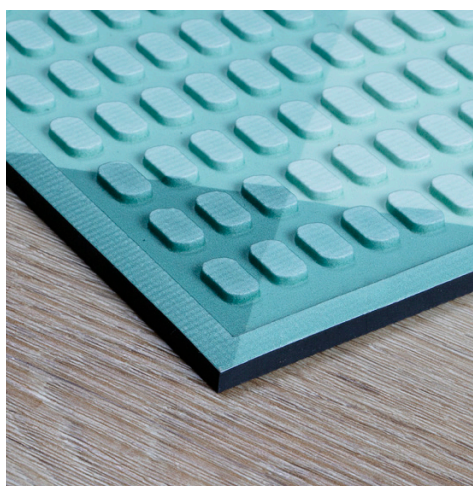

Counter Impressions

Logomatten • Binnen

De Counter Impressions is onze nieuwste innovatie in premium point of sale oplossingen. Het oppervlak is full colour bedrukt en eenvoudig schoon te maken. Het functionele genopte design zorgt ervoor dat vloeistoffen in de mat worden opgevangen.

- 5 dagen standaard productietijd
- De ideale oplossing voor Point of Purchase toepassingen.
- Lage minimum bestelhoeveelheid
- Volledig bedrukt (rand tot rand)

Counter Impressions

Logo matten • Binnen

Standaard afmetingen (mm)

355 x 355 x 4

550 x 200 x 4

Maatafwijking: +/- 2 %
Dikte: 4 mm

Genopt design

HD printkwaliteit

Specificaties

OPPERVLAK: Flexibel, duurzaam vinyl bedrukt met uw full-colour design naar keuze.

Standaard genopt design voor het opvangen van vloeistoffen