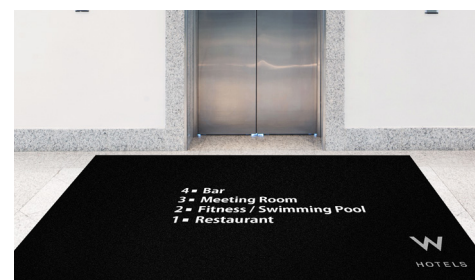

Logoprint

Logomatten • Binnen

Dankzij onze ultramoderne druktechnologie bieden Logoprint-matten scherpe beelden en heldere effen kleuren. Door het grote formaat van de matten kunnen ze op de meest uiteenlopende locaties worden gebruikt. Pas uw matten aan in breedte, lengte en kleur.

Logoprint

Logomatten • Binnen

Standaard afmetingen (cm)

60x85	120x200
75x85	120x240
80x120	150x200
85x150	150x250
85x300	150x300
120x180	

Maximum afmeting: 240 cm x 550 cm of 200 cm x 1000 cm
Maatafwijking: +/- 2%