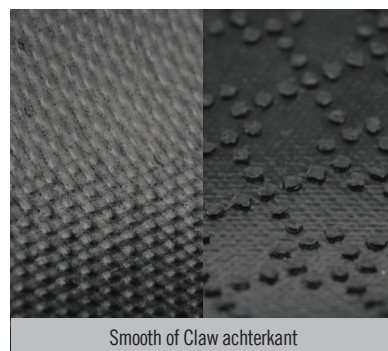

Logoprint

Logomatten • Binnen

Dankzij onze ultramoderne druktechnologie bieden Logoprint-matten scherpe beelden en heldere effen kleuren. Door het grote formaat van de matten kunnen ze op de meest uiteenlopende locaties worden gebruikt. Pas uw matten aan in breedte, lengte en kleur.

- Geen Artwork of Set Up kosten.
- Artwork klaar in minder dan 12 uur.
- Kies uit 41 heldere en effen kleuren.
- PMS kleuren beschikbaar.
- Beschikbaar in breedtes tot 240cm en 10m in lengte.
- Nitrilrubber is bestand tegen chemicaliën, vet en olie.

Logoprint

Logomatten • Binnen

Standaard afmetingen (cm)

60x85	120x200
75x85	120x240
80x120	150x200
85x150	150x250
85x300	150x300
120x180	

Maximum afmeting: 240 cm x 550 cm of 200 cm x 1000 cm
Maatafwijking: +/- 2%

100% Nylon garen

Versterkte rubberen randen

Smooth of Claw achterkant

Specificaties

Totale hoogte van de mat: 12 mm

Totaal gewicht van de mat : 2,8 kg/m²

Maximale waterabsorptie : +/- 2,2 kg/m²

Gebruikstemperatuur : Van -25 tot 60°C